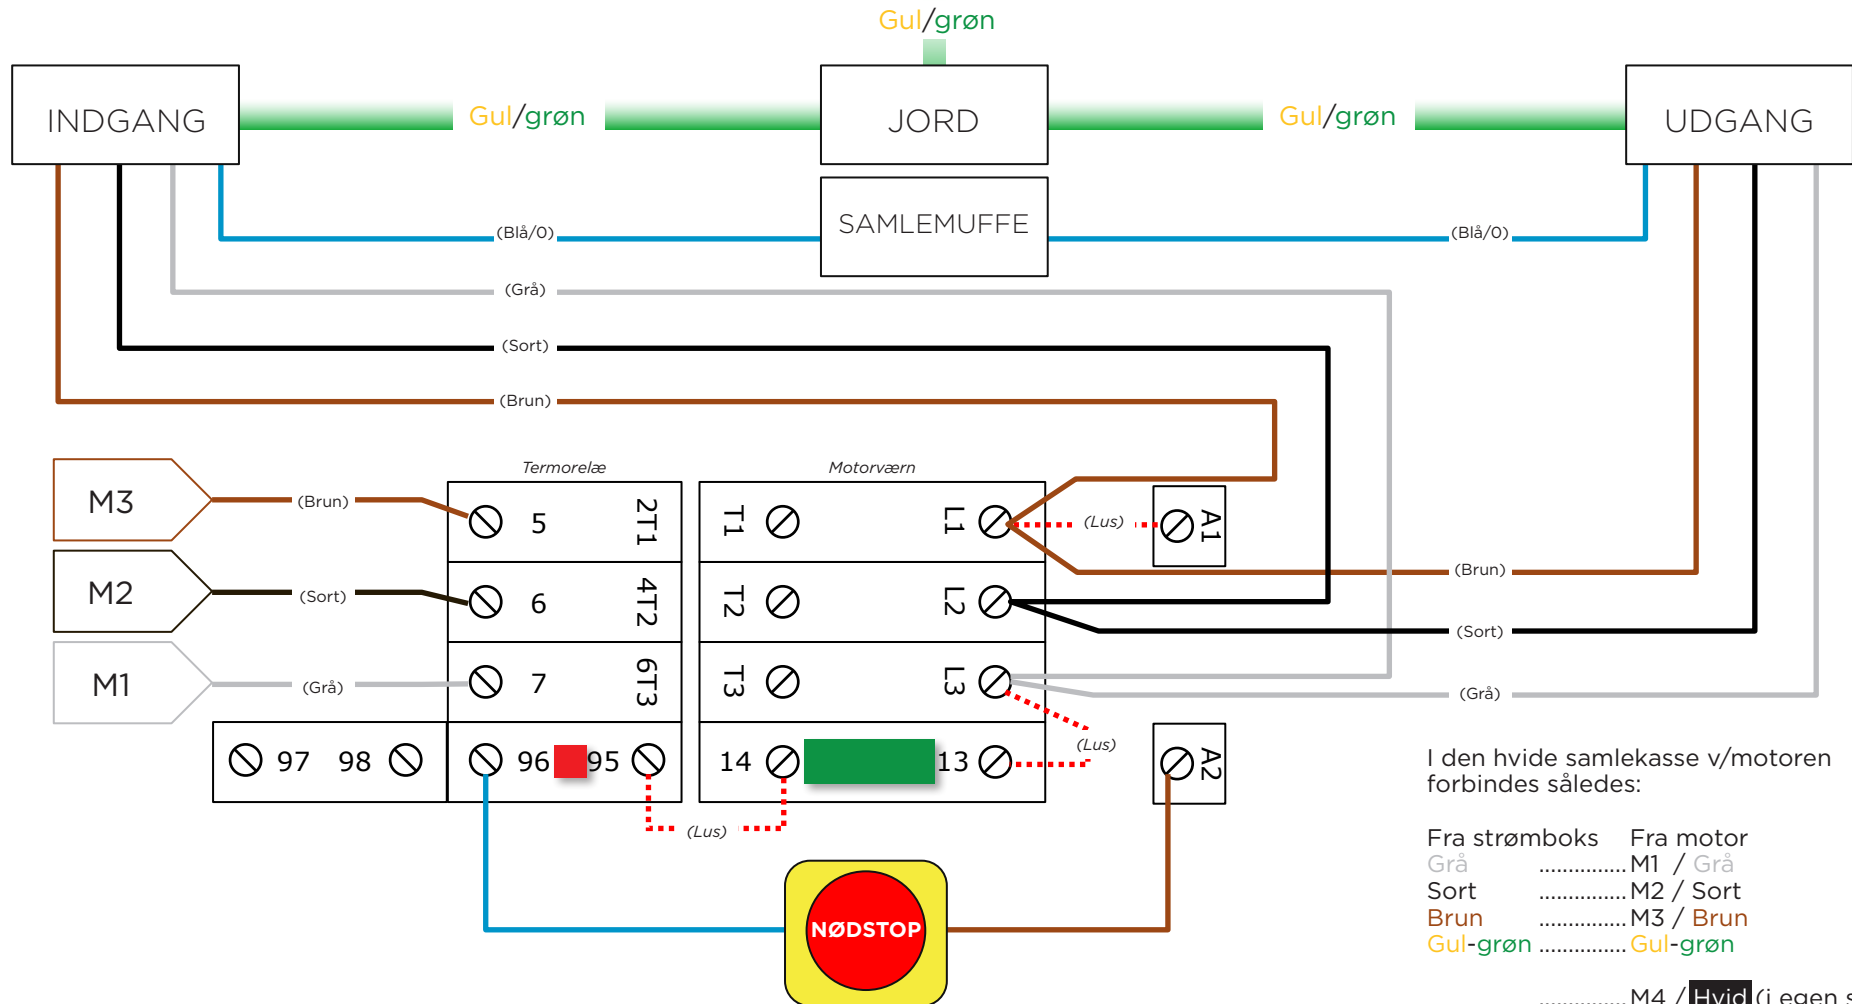

# TRANSPORTBÅND, 400V, 0.55KW, 2.0-4.5 M

DK-30.10.18

I den hvide samlekasse v/motoren forbindes således:

Fra strømboks	Fra motor
Grå	.....M1 / Grå
Sort	.....M2 / Sort
Brun	.....M3 / Brun
Gul-grøn	.....Gul-grøn

.....M4 / Hvid (i egen samlemuffe)  
.....M5 / Blå (i egen samlemuffe)