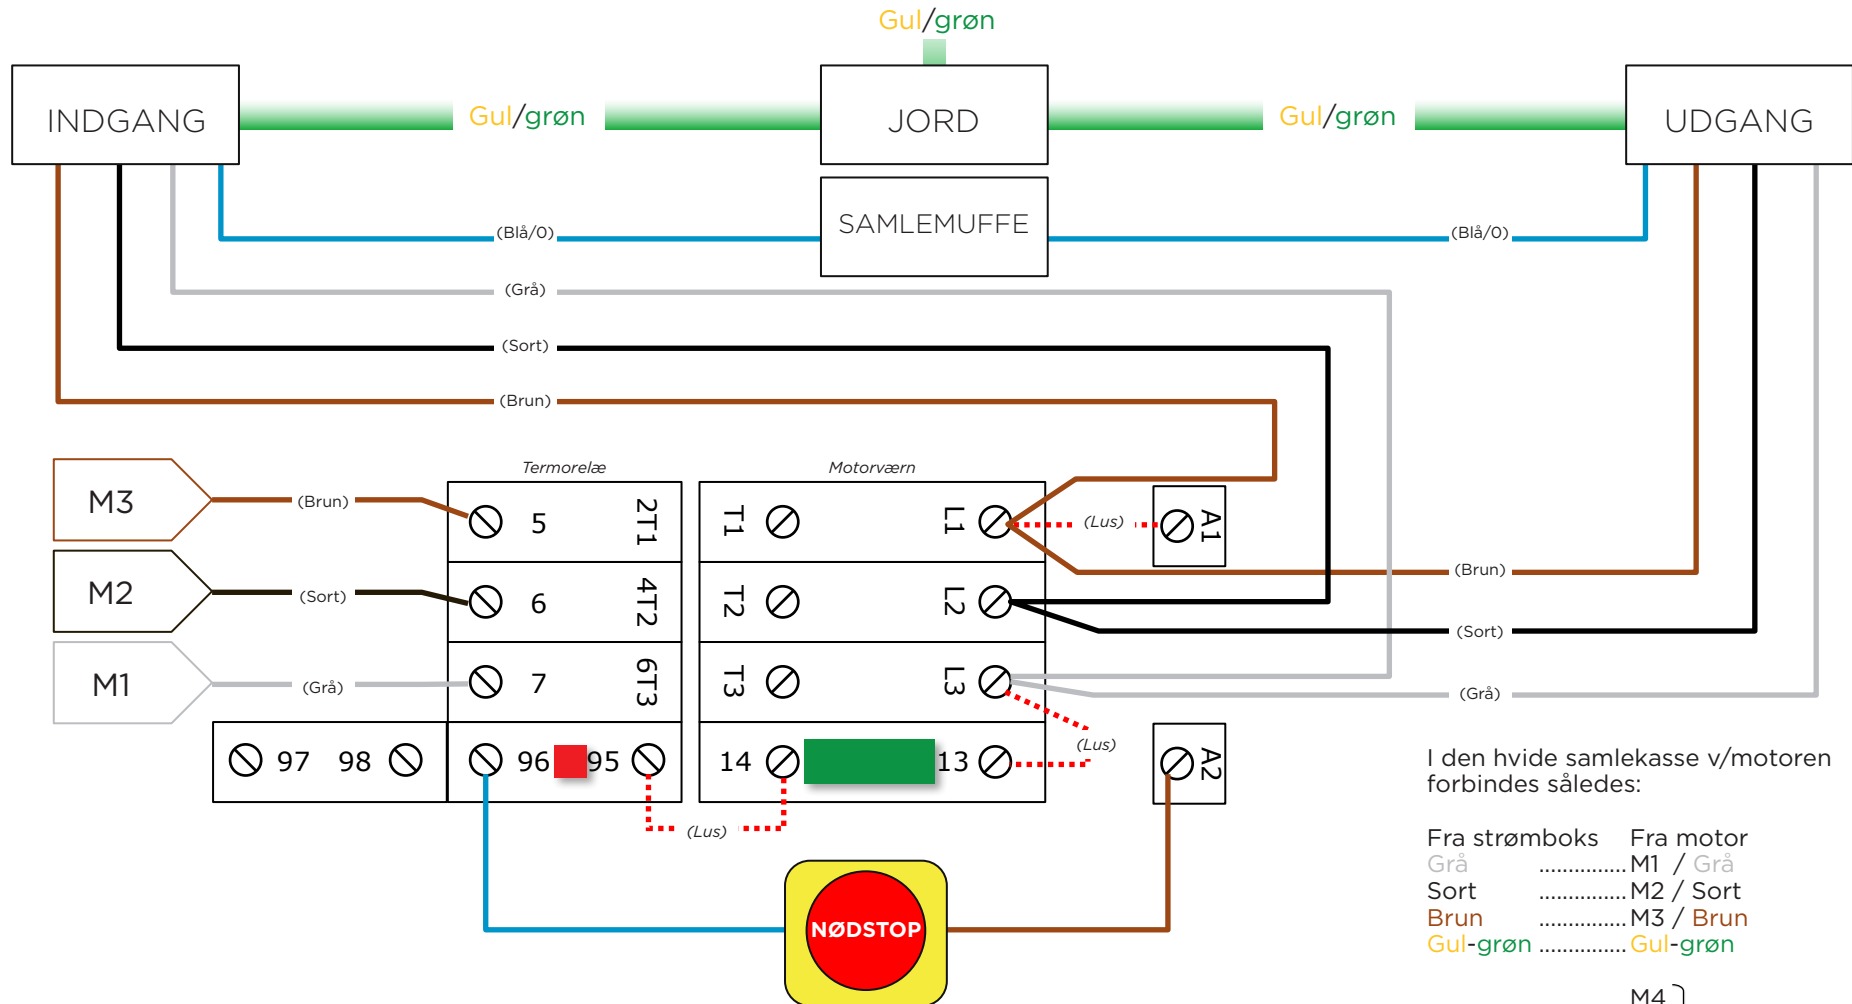

TRANSPORTBÅND, 400V, 0.55KW, 6.0-8.0 M

DK-30.10.18

I den hvide samlekasse v/motoren forbindes således:

Fra strømboks	Fra motor
GråM1 / Grå
SortM2 / Sort
BrunM3 / Brun
Gul-grønGul-grøn

M4 }
M5 } Samles i én samlemuffe
M6 }
M7 (l egen samlemuffe)
M8 (l egen samlemuffe)