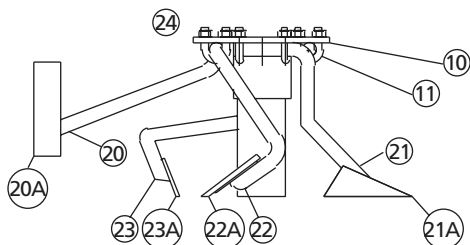

SoRoTo tvangsblander Type 300L-30

Pos nr. Beskrivelse

Reservedels nr.

1.	Støvtætlåg *	300.001
2.	Gittertragt	300.002
3.	Blandekar inkl. Spjæld komplet.	300.003
3B	Jernring uden bund.	300.003B
3C	Blandekar bund.	300.003C
4.	Løst stel.	300.004
5.	Lille hjul 250mm	300.005
5A	Aksel til hjul M10	300.005A
6.	Store hjul 400mm	300.006
6A	Aksel til stort hjul	300.006A
7.	Udgangspjæld inkl. Bolt m.v.	300.007
8.	Afbryder inkl. Motorværn 7 Amp. med termoskring og O-udløser.	300.008
9.	Strømuttag 1x230 V 16 Amp	300.009
10.	Top skive	300.010
11.	U-bolt m/møtrik M12 (til topskive)	300.011
12.	Udgangsaksel.	300.012
13.	Gear motor 3,0 kW. 1400/30 omdr. minut 400V.	300.013
13A	Løs motor uden gear	300.013A
13B	Løs gear uden motor	300.013B
14.	Rørsplit til hjul aksel og teleskopben	300.014
15.	Teleskopben	300.015
16.	Tud / sliске	300.016
17.	Trækstang inkl. kugle kobling	300.017
17A	Pin bolt til trækstang	300.017A
18.	Kugle kobling inkl. bolt/møtrik	300.018
19.	Fjeder til gittertragt	300.019
19A	D-Sjækel til fjeder 5mm	300.019A
20.	Sideskraber komplet	300.020
20A	Løs sideskovl m/gummi	300.020A
21.	Midt-bundskraber komplet	300.021
21A	Løs midt-bundskraber m/gummi	300.021A
22.	Tårn-bundskraber komplet	300.022
22A	Løs Tårn-bundskovl m/gummi	300.022A
23.	Side-bundskraber komplet	300.023
23A	Løs side-bundskovl m/gummi	300.023A
24.	Blandearme komplet	300.024
25.	Leje til udgangsaksel	300.025

***EKSTRAUDSTYR**

Reservedels nr.

300.001
300.002
300.003
300.003B
300.003C
300.004
300.005
300.005A
300.006
300.006A
300.007
300.008
300.009
300.010
300.011
300.012
300.013
300.013A
300.013B
300.014
300.015
300.016
300.017
300.017A
300.018
300.019
300.019A
300.020
300.020A
300.021
300.021A
300.022
300.022A
300.023
300.023A
300.024
300.025