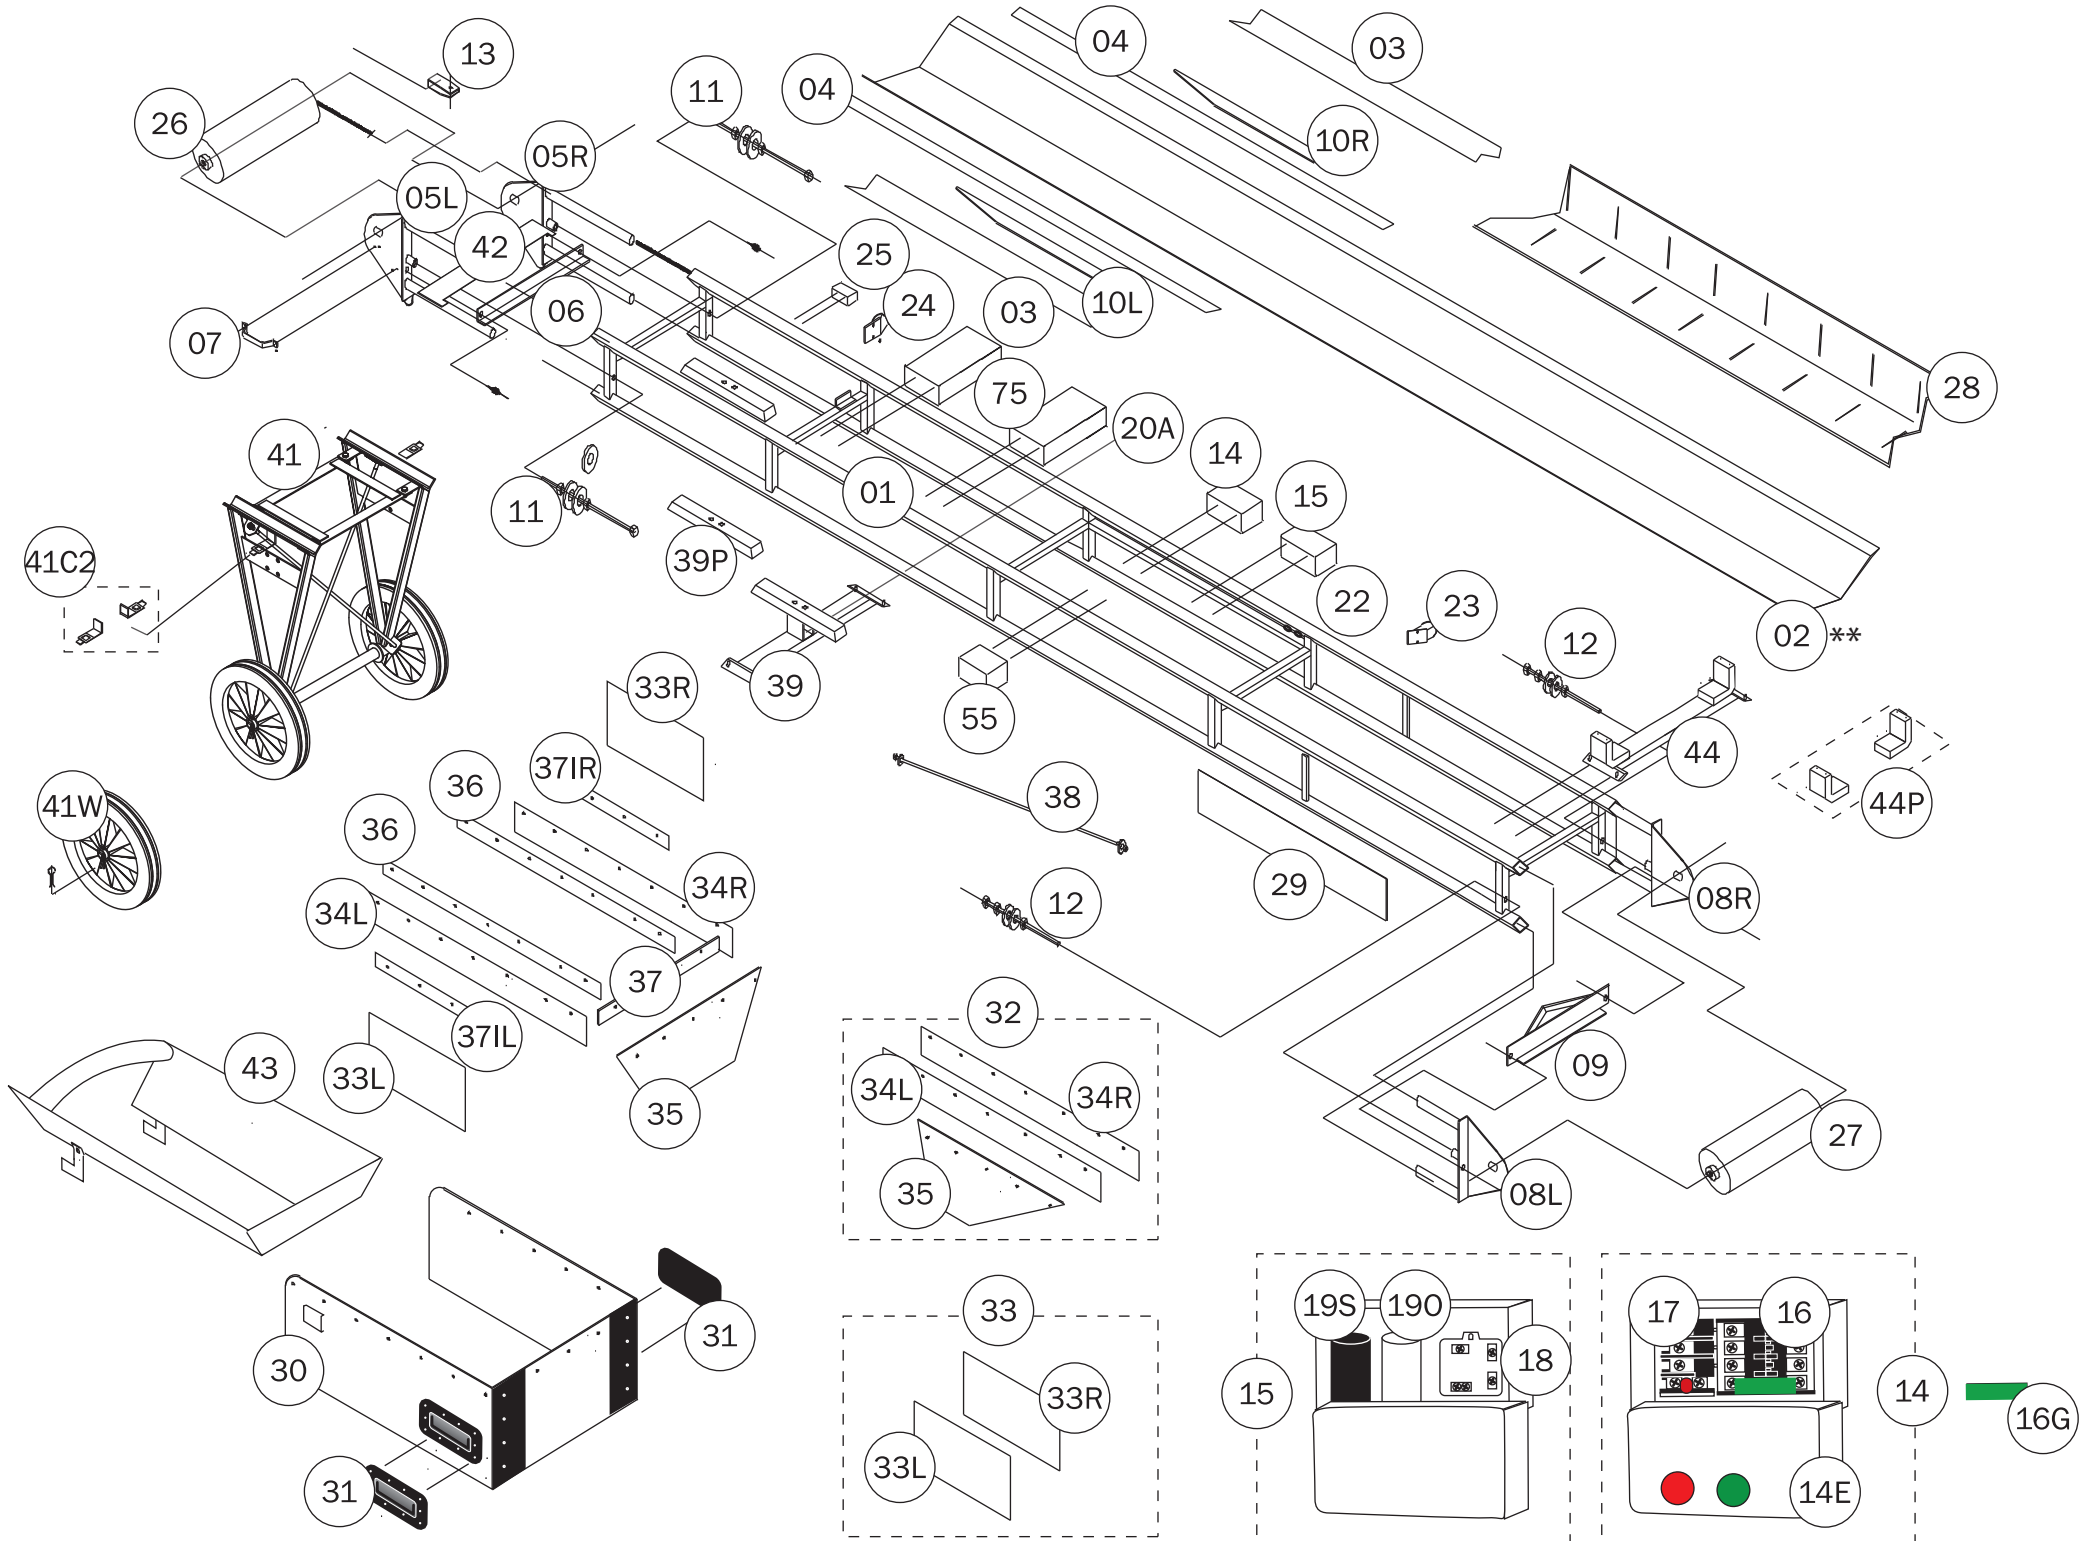

* EKSTRA UDSTYR ** Se splittegning med stålbakkeoversigt