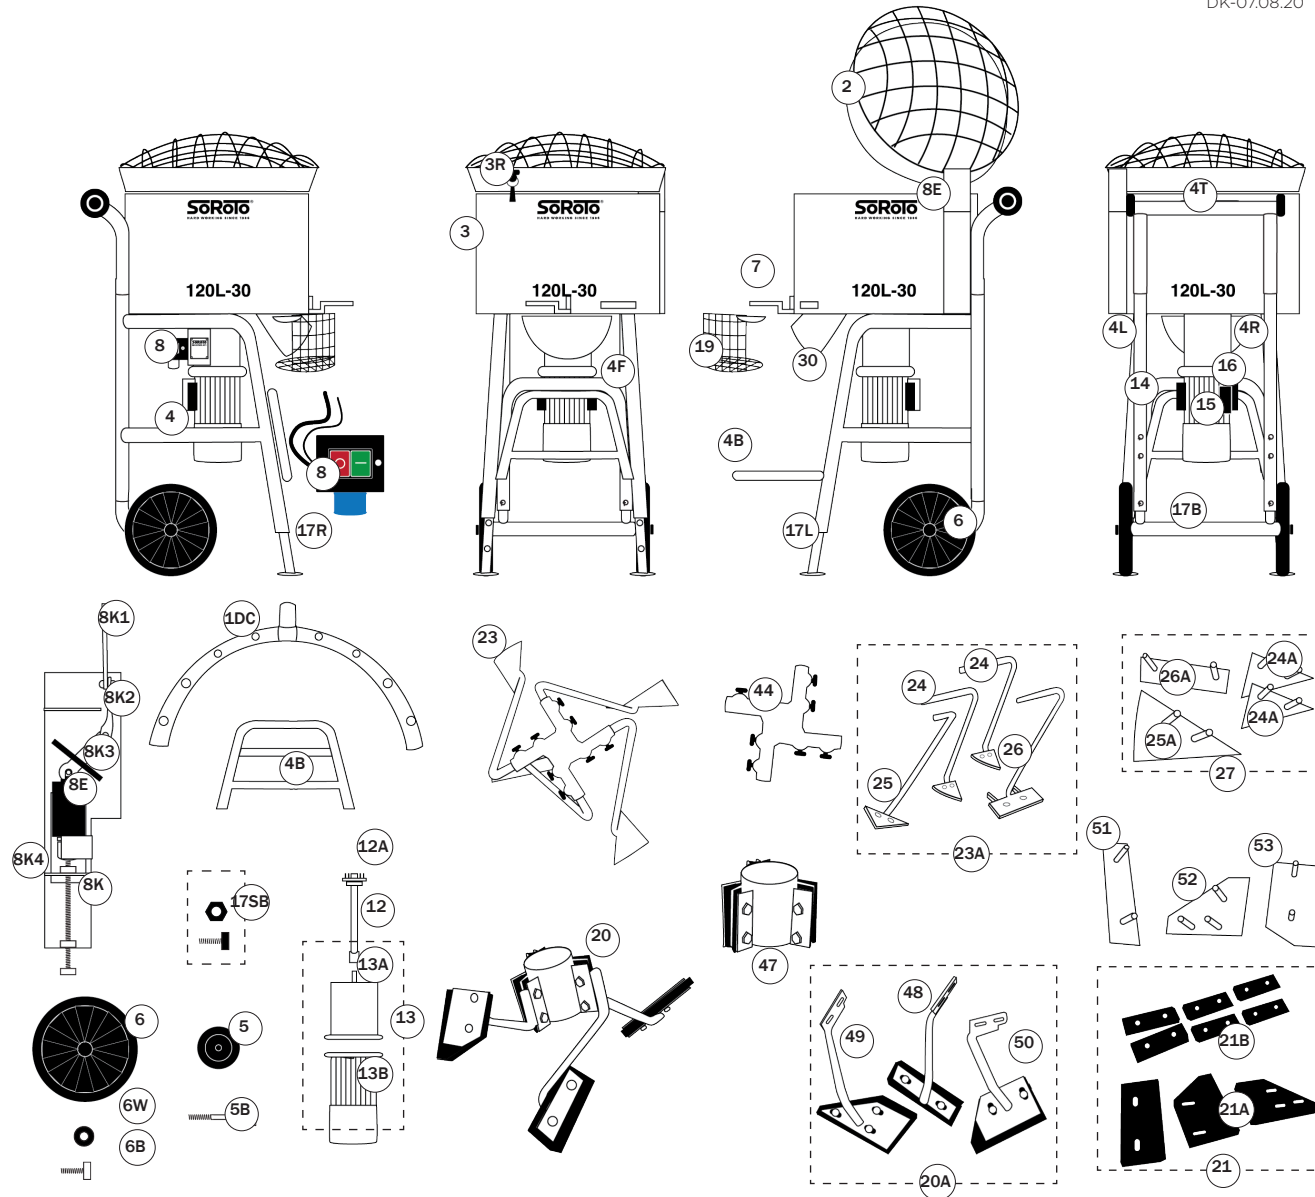

RESERVEDELSLISTE - 120L, 240V

DK-07.08.20

*EKSTRAUDSTYR